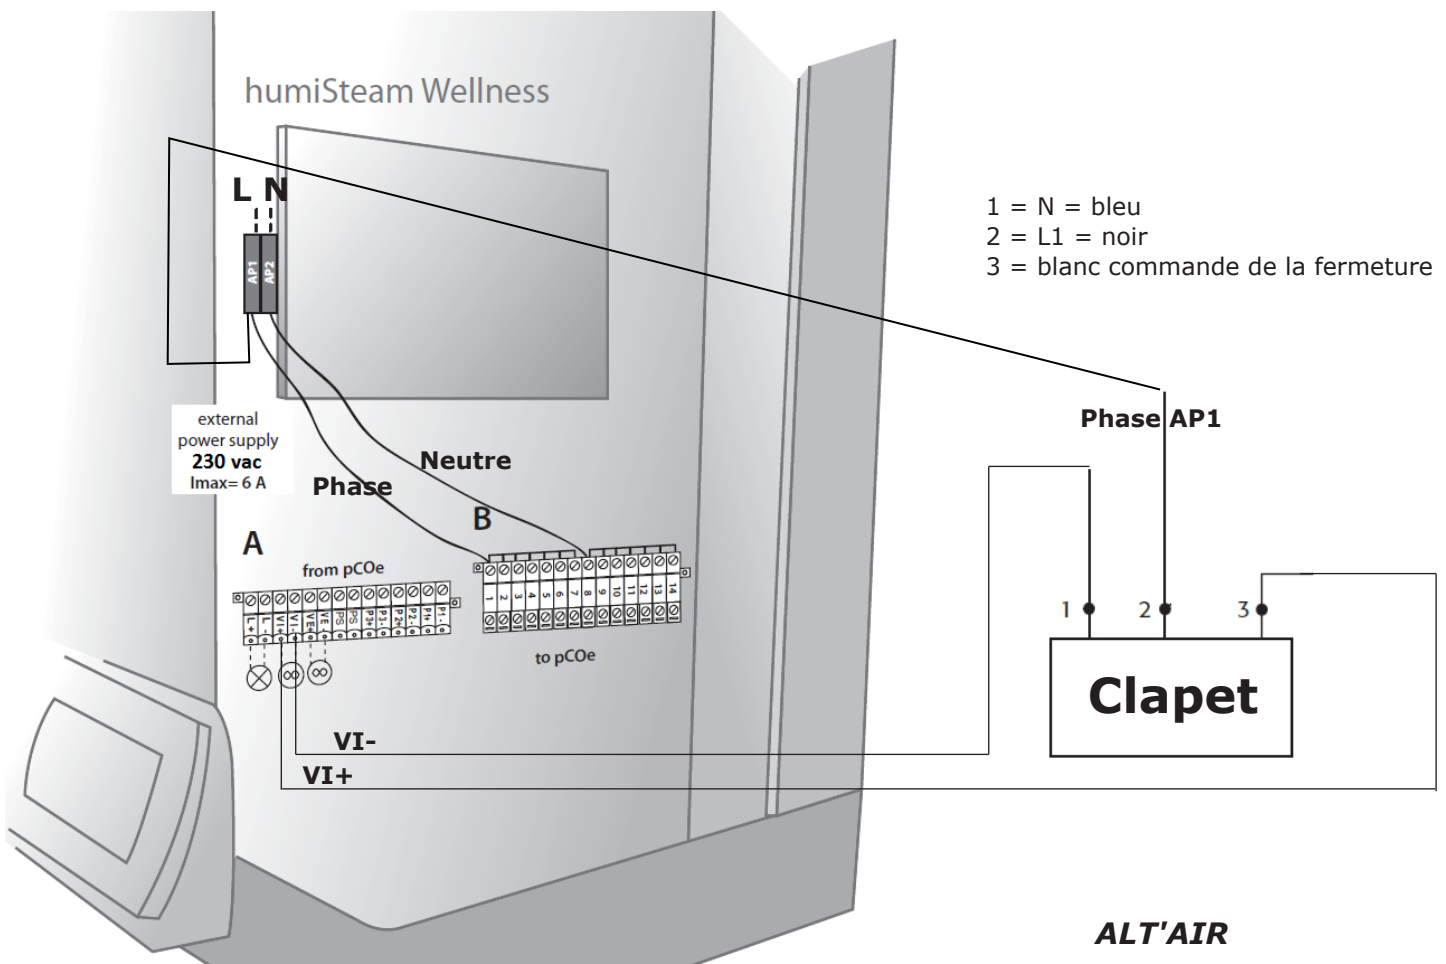

Longueur d'aspiration mini 1m

Installation vertical ou horizontal

Fixer les tuyaux sur le ventilateur avec du scotch aluminium

Ne pas essayer d'ouvrir le clapet lorsqu'il n'est pas alimenté

Schéma de câblage

- Connexion sur bornier par câble 3x0,75 mm² au travers du passe-câbles
- Fonctionnement tout ou rien

ALT'AIR

Tel : 09 72 32 22 61
contact@altair-group.fr