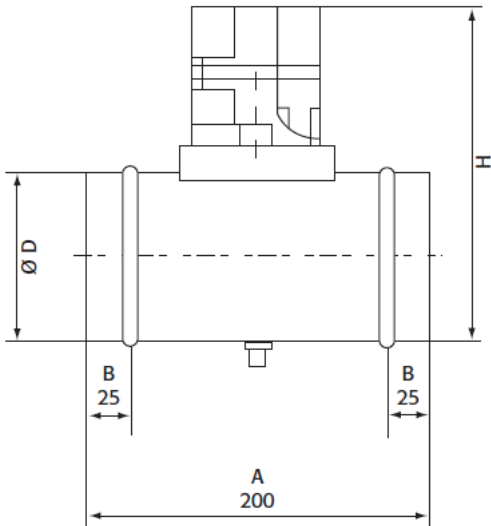

CLAPET MOTORISE

CPL2

CE

Diam.	Ø D	H
100	98	197
125	123	222
160	158	257
200	198	297
250	248	347

Caractéristiques électriques 230V / 6W

Caractéristiques techniques

Pression de fonctionnement <200 Pa

température maxi 60°C

Longueur d'aspiration mini 1m

Installation vertical ou horizontal

Fixer les tuyaux sur le ventilateur avec du scotch aluminium

Ne pas essayer d'ouvrir le clapet lorsqu'il n'est pas alimenté

Schéma de câblage