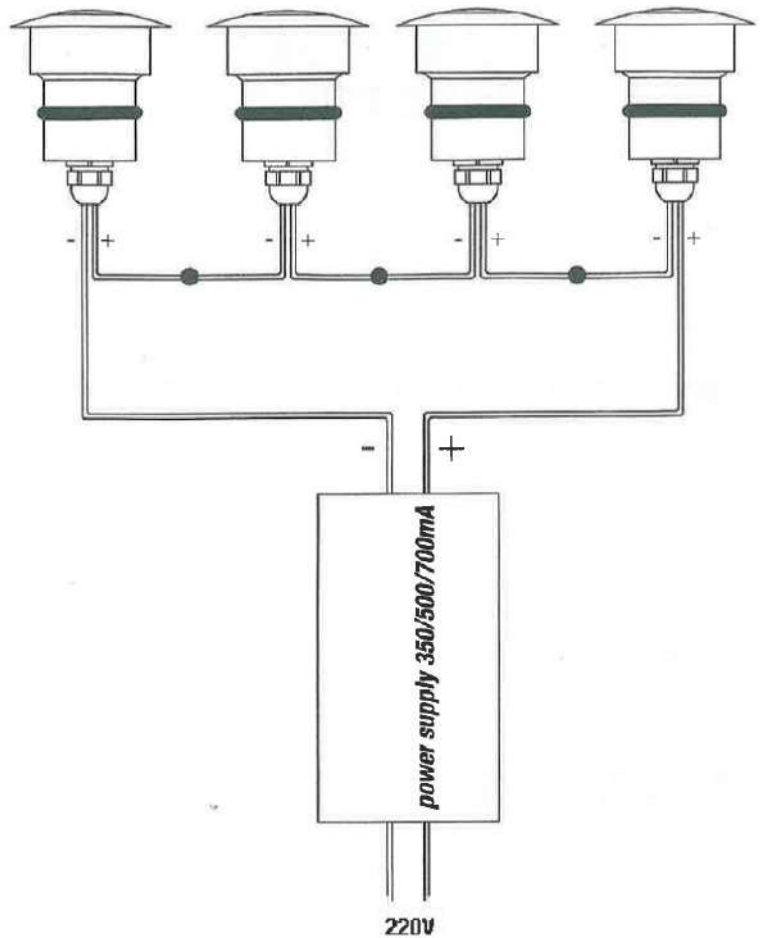

Schéma d'installation

ALT'AIR

Tel : 09 72 32 22 61
contact@altair-group.fr