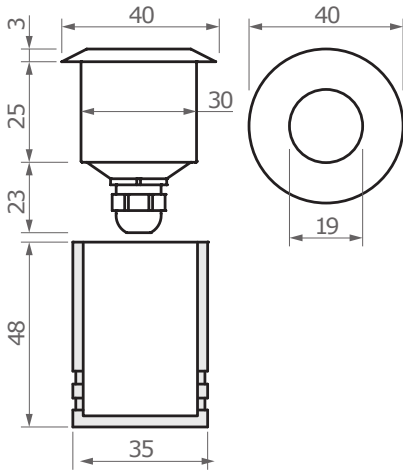

ONEUM 2

Spot MONOCHROME 1LED 3W

CE    **P67** **P68** sur richiesta on request

caractéristiques techniques

Matière 	corps inox AISI 316L et aluminium
Verre	transparent
Puissance	3,2W
Connexion	En serie
Installation	par boîtier encastré (inclus)
Transformateur d'alimentation	TRDC700